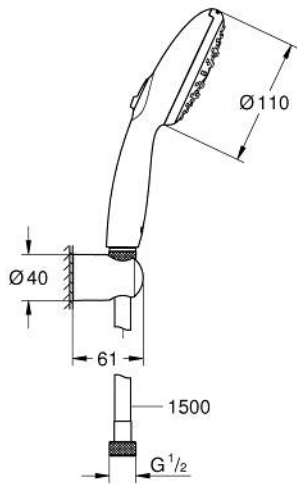

26 920 003 TEMPESTA 110 WALL HOLDER SET 3 SPRAYS (RAIN, JET, MASSAGE)

وصف المنتج

• اللون: كروم

• يتألف مما يلي

• hand shower Tempesta 110 (28 419)

• maximum flow rate (at 3 bar): 7.4 l/min

• wall shower holder Tempesta, non-adjustable (28 605)

(28

• خرطوم Relaxaflex مقاس 1500 مم بسمك 1/2 بوصة 1/2 × بوصة (151)

• تقنية GROHE EcoJoy لمياه أقل وتدفق ممتاز

GROHE SmartSwitch - easily rotate the dial to enjoy your preferred spray

option

• تقنية GROHE DreamSpray لنمط رشاش مثالي