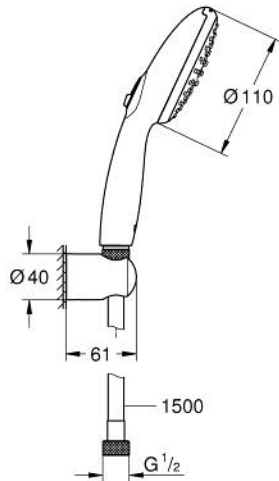

• دليل Inner WaterGuide لحياة أطول

الدش

• تمنع الحلقة السيليكونية ShockProof التلف الناتج عن سقوط

maximum flow rate (at 3 bar): 6.9 l/min

• الحد الأدنى للضغط الموصى به 1.0 بار

• مناسب للسخانات الفورية

professional edition •