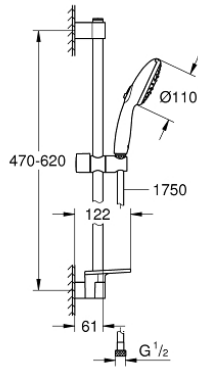

26 918 003 TEMPESTA 110 SHOWER RAIL SET 3 SPRAYS (RAIN, JET, MASSAGE)

وصف المنتج

• اللون: كروم

• يتألف مما يلي

• hand shower Tempesta 110 (28 419)

• maximum flow rate (at 3 bar): 7.4 l/min

• عامود دش المعدني مقاس 600 مم (523 27)

• metal shower hose Relexaflex 1750 mm 1/2" x 1/2" (28 139)

• GROHE EasyReach tray (26 770)

• تقنية GROHE EcoJoy لمياه أقل وتدفق ممتاز

GROHE SmartSwitch - easily rotate the dial to enjoy your preferred spray

26 918 003 TEMPESTA 110 SHOWER RAIL SET 3 SPRAYS (RAIN, JET, MASSAGE)

قطع الغيار:

1: حامل عامود دش (48607000 رقم الطلب:-)

2: عنصر انزلاق (48609000 رقم الطلب:-)

3: حامل عامود دش (48608000 رقم الطلب:-)

4: مصفاة غبار (0700200M رقم الطلب:-)