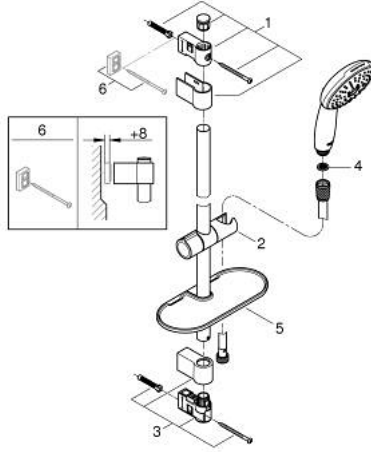

Flexible Installation - 1 adjustable bracket for existing drill holes

adjustable rail holder (turn and glide shower holder)

• نظام منع التلکسات GROHE SpeedClean

• دليل Inner WaterGuide لحياة أطول

الدش

• تمنع الحلقة السيليكونية ShockProof التلف الناتج عن سقوط

maximum flow rate (at 3 bar): 6.4 l/min

• الحد الأدنى للضغط الموصى به 1.0 بار

• مناسب للسخانات الفورية

professional edition

26 917 003 TEMPESTA 110 SHOWER RAIL SET 3 SPRAYS (RAIN, JET, MASSAGE)

قطع الغيار: