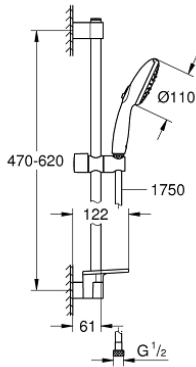

26 917 003 TEMPESTA 110 SHOWER RAIL SET 3 SPRAYS (RAIN, JET, MASSAGE)

وصف المنتج

• اللون: كروم

• يتألف مما يلي

• hand shower Tempesta 110 (26 914)

• عامود دش المعدني مقاس 600 مم (523 27)

• metal shower hose Relexaflex 1750 mm 1/2" x 1/2" (28 139)

Flexible Installation - 1 adjustable bracket for existing drill holes

adjustable rail holder (turn and glide shower holder)

• نظام منع التلکسات GROHE SpeedClean

• دليل Inner WaterGuide لحياة أطول

الدش

• تمنع الحلقة السيليكونية ShockProof التلف الناتج عن سقوط

maximum flow rate (at 3 bar): 6.4 l/min

• الحد الأدنى للضغط الموصى به 1.0 بار

• مناسب للسخانات الفورية

professional edition

26 917 003 TEMPESTA 110 SHOWER RAIL SET 3 SPRAYS (RAIN, JET, MASSAGE)

قطع الغيار: