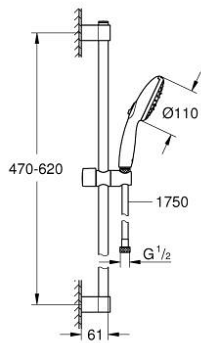

26 916 003 TEMPESTA 110 SHOWER RAIL SET 3 SPRAYS (RAIN, JET, MASSAGE)

وصف المنتج

• اللون: كروم

• يتألف مما يلي

• hand shower Tempesta 110 (26 914)

• عامود دش المعدني مقاس 600 مم (523 27)

(28

• خرطوم Relaxaflex مقاس 1750 مم بسمك 1/2 بوصة 1/2 × بوصة (154)

adjustable rail holder (turn and glide shower holder)

• نظام منع التلکسات GROHE SpeedClean

• دليل Inner WaterGuide لحياة أطول

الدش

• تمنع الحلقة السيليكونية ShockProof التلف الناتج عن سقوط

maximum flow rate (at 3 bar): 6.4 l/min

• الحد الأدنى للضغط الموصى به 1.0 بار

• مناسب للسحانات الفورية

professional edition

26 916 003 TEMPESTA 110 SHOWER RAIL SET 3 SPRAYS (RAIN, JET, MASSAGE)

قطع الغيار:

1: حامل عامود دش (48607000 رقم الطلب:-)