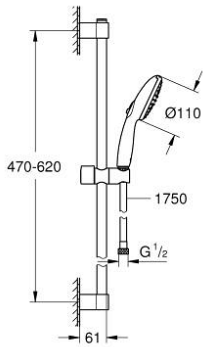

26 915 243 3 TEMPESTA 110 SHOWER RAIL SET 2 SPRAYS (RAIN, JET)

وصف المنتج

• اللون: Matte Black

• يتألف مما يلي

• hand shower Tempesta 110 (26 912)

• عامود دش المعدني مقاس 600 مم (523 27)

• shower hose 1750 mm 1/2" x 1/2" (28 388)

adjustable rail holder (turn and glide shower holder)

• نظام منع التكلسات GROHE SpeedClean

• دليل Inner WaterGuide لحياة أطول

الدش

• تمنع الحلقة السيليكونية ShockProof التلف الناتج عن سقوط

maximum flow rate (at 3 bar): 6.9 l/min

• الحد الأدنى للضغط الموصى به 1.0 بار

• مناسب للسخانات الفورية

professional edition

26 915 243 3 TEMPESTA 110 SHOWER RAIL SET 2 SPRAYS (RAIN, JET)

قطع الغيار:

1: حامل عامود دش (486072430 رقم الطلب):

2: عنصر انزلاق (486092430 رقم الطلب):