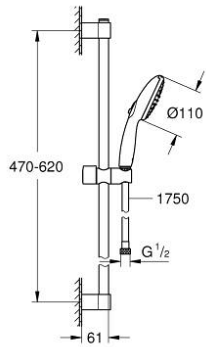

26 915 003 TEMPESTA 110 SHOWER RAIL SET 2 SPRAYS (RAIN, JET)

وصف المنتج

• اللون: كروم

• يتألف مما يلي

• hand shower Tempesta 110 (26 912)

• عامود دش المعدني مقاس 600 مم (523 27)

(28

• خرطوم Relaxaflex مقاس 1750 مم بسمك 1/2 بوصة 1/2 × بوصة 154)

adjustable rail holder (turn and glide shower holder)

• نظام منع التلکسات GROHE SpeedClean

• دليل Inner WaterGuide لحياة أطول

الدش

• تمنع الحلقة السيليكونية ShockProof التلف الناتج عن سقوط

maximum flow rate (at 3 bar): 6.9 l/min

• الحد الأدنى للضغط الموصى به 1.0 بار

• مناسب للسحانات الفورية

professional edition

26 915 003 TEMPESTA 110 SHOWER RAIL SET 2 SPRAYS (RAIN, JET)

قطع الغيار:

1: حامل عامود دش (رقم الطلب: 48607000)

2: عنصر انزلاق (رقم الطلب: 48609000)