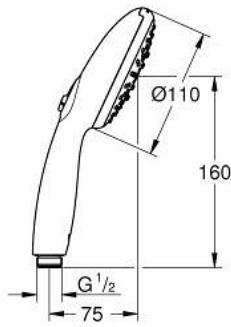

• نظام تركيب عالمي، يناسب جميع خرطوم الدُش القياسية

• maximum flow rate (at 3 bar): 6.4 l/min

• الحد الأدنى للضغط الموصى به 1.0 بار

• مناسب للسخانات الفورية

• professional edition

Pure Freude  
an Wasser

## رشاشات الدش اليدوي الرباعية TEMPESTA 110 26 914 003

قطع الغيار:

1: مصفاة غبار (0700200M رقم الطلب:-)