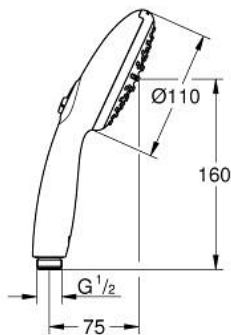

option

• تقنية GROHE DreamSpray لنمط رشاش مثالي

• نظام منع التلکسات GROHE SpeedClean

• دليل Inner WaterGuide لحياة أطول

الدُش

• تمنع الحلقة السيليكونية ShockProof التلف الناتج عن سقوط

• نظام تركيب عالمي، يناسب جميع خرطوم الدُش القياسية

• maximum flow rate (at 3 bar): 6.9 l/min

• الحد الأدنى للضغط الموصى به 1.0 بار

• مناسب للسخانات الفورية

• professional edition

Pure Freude
an Wasser

رشاشات الدُش اليدوي الرباعية TEMPESTA 110 26 912 243 3

قطع الغيار: