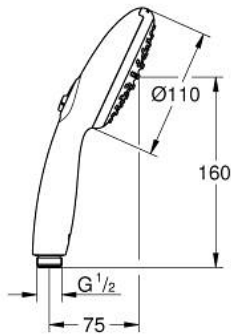

• نظام تركيب عالمي، يناسب جميع خرطوم الدُش القياسية

• maximum flow rate (at 3 bar): 6.9 l/min

• الحد الأدنى للضغط الموصى به 1.0 بار

• مناسب للسخانات الفورية

• professional edition

Pure Freude  
an Wasser

## رشاشات الدش اليدوي الرباعية TEMPESTA 110 26 912 003

قطع الغيار:

1: مصفاة غبار (0700200M رقم الطلب:-)