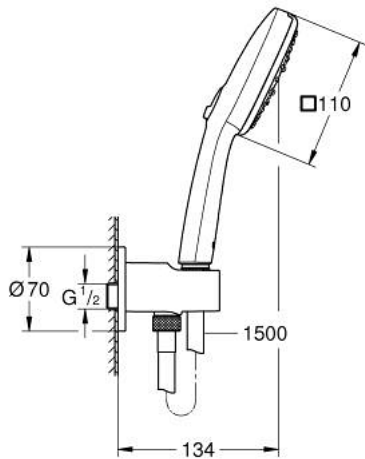

TEMPESTA CUBE 110 26 910 003 طقم الحائطي المزود بثلاثة رشاشات

وصف المنتج:

• اللون: كروم

• مع وحدة حائطية مدمجة 1/2 بوصة

• يتألف مما يلي:

• hand shower Tempesta Cube 110 (27 574)

• Jet, Rain, Massage

• maximum flow rate (at 3 bar): 7.4 l/min

• مخرج الشور 1/2 بوصة بحامل دش جداري (28 679)

• سلك ذكر

• محمي من التدفق العكسي

(28

• خرطوم Relaxflex مقاس 1500 مم بسمك 1/2 بوصة 1/2 × بوصة (151)

• تقنية GROHE EcoJoy لمياه أقل وتدفق ممتاز

GROHE SmartSwitch - easily rotate the dial to enjoy your preferred spray

option

• تقنية GROHE DreamSpray لنمط رشاش مثالي

• لمسة كروم نهائية من GROHE LongLife

• نظام منع الترسبات GROHE SpeedClean

• دليل Inner WaterGuide لحياة أطول

الدش

• تمنع الحلقة السيليكونية ShockProof التلف الناتج عن سقوط

• الحد الأدنى للضغط الموصى به 1.0 بار

• مناسب للسخانات الفورية

professional edition