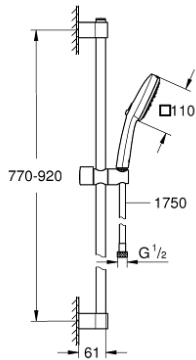

TEMPESTA CUBE 110 26 909 003 مجموعة مسطرة الدش ثلاثية الرشاشات

وصف المنتج

• اللون: كروم

• يتألف مما يلي

• hand shower Tempesta Cube 110 (27 574)

• Jet, Rain, Massage

• maximum flow rate (at 3 bar): 7.4 l/min

• عامود دش، مقاس 900 مم (27 524)

(28

• خرطوم Relaxaflex مقاس 1750 مم بسمك 1/2 بوصة 1/2 بوصة (154

• تقنية GROHE EcoJoy لمياه أقل وتدفق ممتاز

GROHE SmartSwitch - easily rotate the dial to enjoy your preferred spray