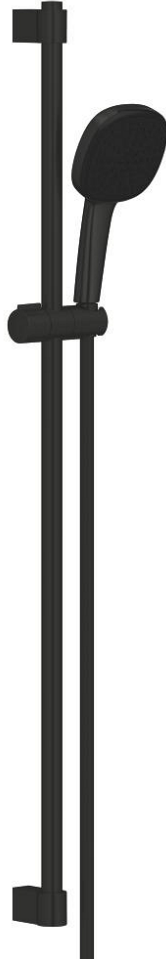

TEMPESTA CUBE 110 26 908 243 3 مجموعة مسطرة الدش ثلاثية الرشاشات

وصف المنتج

• اللون: Matte Black

• يتألف مما يلي

• hand shower Tempesta Cube 110 (26 746)

• spray patterns: Rain, Jet

• maximum flow rate (at 3 bar): 7.4 l/min

• عامود دش، مقاس 900 مم (27 524)

• shower hose 1750 mm 1/2" x 1/2" (28 388)

• تقنية GROHE EcoJoy لمياه أقل وتدفق ممتاز

GROHE SmartSwitch - easily rotate the dial to enjoy your preferred spray

option

• تقنية GROHE DreamSpray لنمط رشاش مثالي

Flexible Installation - 1 adjustable bracket for existing drill holes

adjustable rail holder (turn and glide shower holder)

• نظام منع التلکسات GROHE SpeedClean

• دليل Inner WaterGuide لحياة أطول

الدش

• تمنع الحلقة السيليكونية ShockProof التلف الناتج عن سقوط

• الحد الأدنى للضغط الموصى به 1.0 بار

• مناسب للسخانات الفورية

professional edition

TEMPESTA CUBE 110 26 908 243 3 مجموعة مسطحة الدش ثلاثية الرشاشات

قطع الغيار:

1: حامل عامود دش (رقم الطلب: 486072430)

2: عنصر انزلاق (رقم الطلب: 486092430)