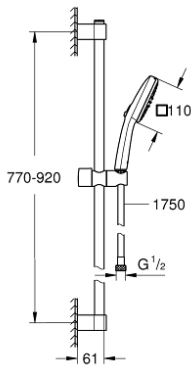

TEMPESTA CUBE 110 26 908 243 3 مجموعة مسطرة الدش ثلاثية الرشاشات

وصف المنتج

• اللون: Matte Black

• يتألف مما يلي

• hand shower Tempesta Cube 110 (26 746)

• spray patterns: Rain, Jet

• maximum flow rate (at 3 bar): 7.4 l/min

• عامود دش، مقاس 900 مم (27 524)

• shower hose 1750 mm 1/2" x 1/2" (28 388)

• تقنية GROHE EcoJoy لمياه أقل وتدفق ممتاز

GROHE SmartSwitch - easily rotate the dial to enjoy your preferred spray

option

• تقنية GROHE DreamSpray لنمط رشاش مثالي

Flexible Installation - 1 adjustable bracket for existing drill holes

adjustable rail holder (turn and glide shower holder)

• نظام منع التلکسات GROHE SpeedClean

• دليل Inner WaterGuide لحياة أطول

الدش

• تمنع الحلقة السيليكونية ShockProof التلف الناتج عن سقوط