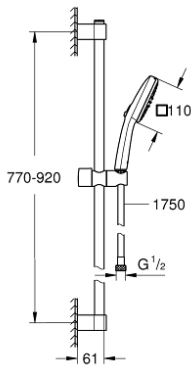

TEMPESTA CUBE 110 26 908 003 مجموعة مسطرة الدش ثلاثية الرشاشات

وصف المنتج

• اللون: كروم

• يتألف مما يلي

• hand shower Tempesta Cube 110 (26 746)

• spray patterns: Rain, Jet

• maximum flow rate (at 3 bar): 7.4 l/min

• عامود دش، مقاس 900 مم (524 27)

(28)

• خرطوم Relaxaflex مقاس 1750 مم بسمك 1/2 بوصة 1/2 بوصة (154)

• تقنية GROHE EcoJoy لمياه أقل وتدفق ممتاز

GROHE SmartSwitch - easily rotate the dial to enjoy your preferred spray