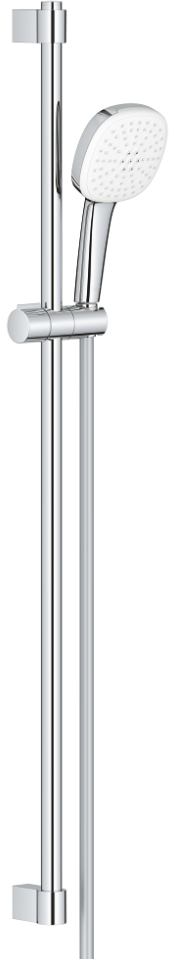

TEMPESTA CUBE 110 26 908 003 مجموعة مسطرة الدش ثلاثية الرشاشات

وصف المنتج

• اللون: كروم

• يتألف مما يلي

• hand shower Tempesta Cube 110 (26 746)

• spray patterns: Rain, Jet

• maximum flow rate (at 3 bar): 7.4 l/min

• عامود دش، مقاس 900 مم (524 27)

(28)

• خرطوم Relaxaflex مقاس 1750 مم بسمك 1/2 بوصة 1/2 بوصة (154)

• تقنية GROHE EcoJoy لمياه أقل وتدفق ممتاز

GROHE SmartSwitch - easily rotate the dial to enjoy your preferred spray

option

• تقنية GROHE DreamSpray لنمط رشاش مثالي

• لمسة كروم نهائية من GROHE LongLife

• Flexible Installation - 1 adjustable bracket for existing drill holes

• adjustable rail holder (turn and glide shower holder)

TEMPESTA CUBE 110 26 908 003 مجموعة مسطرة الدش ثلاثية الرشاشات

قطع الغيار:

1: حامل عامود دش (رقم الطلب: 48607000)

2: عنصر انزلاق (رقم الطلب: 48609000)

3: حامل عامود دش (رقم الطلب: 48608000)

4: مصفاة غبار (رقم الطلب: 0700200M)