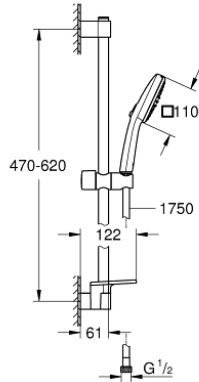

TEMPESTA CUBE 110 26 907 003 مجموعة مسطرة الدش ثلاثية الرشاشات

وصف المنتج

• اللون: كروم

• يتألف مما يلي

• hand shower Tempesta Cube 110 (26 746)

• spray patterns: Rain, Jet

• maximum flow rate (at 3 bar): 7.4 l/min

• عامود دش المعدني مقاس 600 مم (523 27)

(28)

• خرطوم Relaxaflex مقاس 1750 مم بسمك 1/2 بوصة 1/2 × بوصة (154)

• GROHE EasyReach tray (26 770)

• تقنية GROHE EcoJoy لمياه أقل وتدفق ممتاز

GROHE SmartSwitch - easily rotate the dial to enjoy your preferred spray