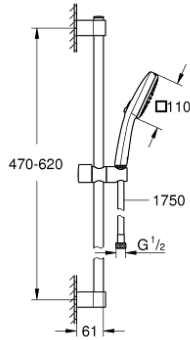

26 905 003 TEMPESTA CUBE 110 SHOWER RAIL SET 2 SPRAYS (RAIN, JET)

وصف المنتج

• اللون: كروم

• يتألف مما يلي

• hand shower Tempesta Cube 110 (26 902)

• عامود دش المعدني مقاس 600 مم (523 27)

• metal shower hose Relexaflex 1750 mm 1/2" x 1/2" (28 139)

adjustable rail holder (turn and glide shower holder)

• نظام منع التكلسات GROHE SpeedClean

• دليل Inner WaterGuide لحياة أطول

الدش

• تمنع الحلقة السيليكونية ShockProof التلف الناتج عن سقوط

maximum flow rate (at 3 bar): 6.9 l/min

• الحد الأدنى للضغط الموصى به 1.0 بار

• مناسب للسخانات الفورية

professional edition

26 905 003 TEMPESTA CUBE 110 SHOWER RAIL SET 2 SPRAYS (RAIN, JET)

قطع الغيار:

1: حامل عامود دش (رقم الطلب: 48607000)

2: عنصر انزلاق (رقم الطلب: 48609000)