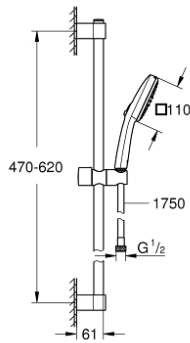

TEMPESTA CUBE 110 26 904 003 مجموعة مسطرة الدش ثلاثية الرشاشات

وصف المنتج

• اللون: كروم

• يتألف مما يلي

• hand shower Tempesta Cube 110 (26 746)

• spray patterns: Rain, Jet

• maximum flow rate (at 3 bar): 7.4 l/min

• عامود دش المعدني مقاس 600 مم (523 27)

• metal shower hose Relaxaflex 1750 mm 1/2" x 1/2" (28 139)

• تقنية GROHE EcoJoy لمياه أقل وتدفق ممتاز

GROHE SmartSwitch - easily rotate the dial to enjoy your preferred spray