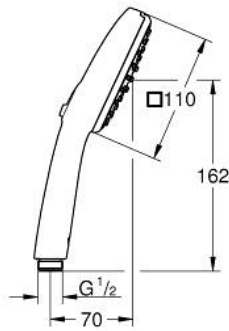

option

• تقنية GROHE DreamSpray لتمط رشاش مثالي

• نظام منع التلکسات GROHE SpeedClean

• دليل Inner WaterGuide لحياة أطول

الدُش

• تمنع الحلقة السيليكونية ShockProof التلف الناتج عن سقوط

• نظام تركيب عالمي، يناسب جميع خرطوم الدُش القياسية

• maximum flow rate (at 3 bar): 6.9 l/min

• الحد الأدنى للضغط الموصى به 1.0 بار

• مناسب للسخانات الفورية

• professional edition

Pure Freude
an Wasser

رشاشات الدش اليدوي الرباعية TEMPESTA CUBE 110 26 902 243 3