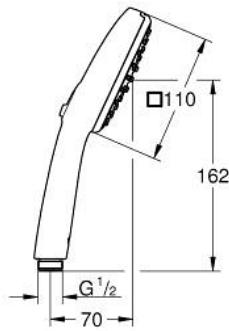

• نظام تركيب عالمي، يناسب جميع خرطوم الدش القياسية

• maximum flow rate (at 3 bar): 6.9 l/min

• الحد الأدنى للضغط الموصى به 1.0 بار

• مناسب للسخانات الفورية

• professional edition

Pure Freude
an Wasser

رشاشات الدش اليدوي الرباعية TEMPESTA CUBE 110 26 902 003