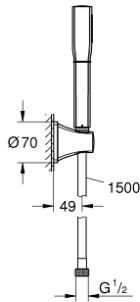

طقم الحائطي المزود برشاش واحد GRANDERA STICK 26 901 IG0

وصف المنتج:

• اللون: chrome/gold

• يتألف مما يلي

• Stick hand shower (26 852 xx0)

• maximum flow rate (at 3 bar): 7.6 l/min

• wall hand shower holder (26 896 xx0)

• حرطوم دش معدني Rotaflex Metal Long-Life TwistStop 1500 ملم (28 417)

• تقنية GROHE DreamSpray لنمط رشاش مثالي

• دليل Inner WaterGuide لحياة أطول

• GROHE CoolTouch لا يوجد خطر من سخونة الماء

• لمسة نهائية من GROHE LongLife

• نظام منع التكلسات GROHE SpeedClean

• مناسب للسخانات القورية

• الحد الأدنى للضغط الموصى به 1.0 بار