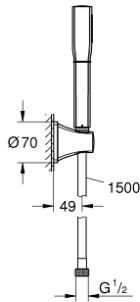

وصف المنتج:

• اللون: كروم

• يتألف مما يلي

• Stick hand shower (26 852 xx0)

• maximum flow rate (at 3 bar): 7.6 l/min

• wall hand shower holder (26 896 xx0)

• حرطوم دش معدني Rotaflex Metal Long-Life TwistStop 1500 ملم (28 417)

• تقنية GROHE DreamSpray لنمط رشاش مثالي

• دليل Inner WaterGuide لحياة أطول

• GROHE CoolTouch لا يوجد خطر من سخونة الماء

• لمسة كروم نهائية من GROHE LongLife

• نظام منع التكلسات GROHE SpeedClean

• مناسب للسخانات القورية

• الحد الأدنى للضغط الموصى به 1.0 بار