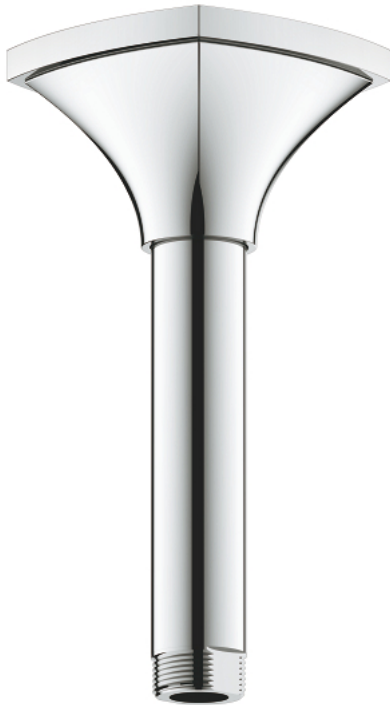

26 899 000 **RAINSHOWER GRANDERA SHOWER ARM CEILING 142 MM**

**PRODUCT DESCRIPTION**

- Colour: chrome
- material: metal
- length 142 mm
- connection thread 1/2"
- Grandera escutcheon
- GROHE LongLife finish