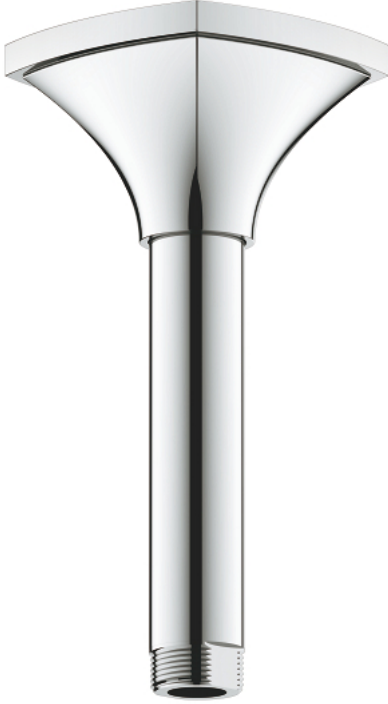

RAINSHOWER GRANDERA 26 899 000 عمود سقفي دش 142 ملم

وصف المنتج:

- اللون: كروم
- الخامة: معدن
- الطول 142 مم
- &#061;لولبة الوصلة "1/2"
- غطاء Grandera المنقوب
- لمسة كروم نهائية من GROHE LongLife