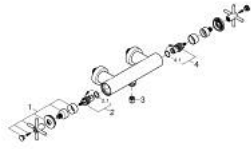

ATRIO 26 895 MS0 خلاط دش 1/2 بوصة

وصف المنتج

• اللون: satin steel

• مثبت على الجدار

• الأجزاء الرأسية السيراميك 1/2 بوصة، 90 درجة

• لمسة نهائية من GROHE LongLife

• مخرج دش 1/2 بوصة

• صمامات لارجعية مدمجة في منفذ الدش بقياس 1/2 بوصة

• قارنات S مغطاة

• محمي من التدفق العكسي

• من دون طقم دش

• مع مقابض عرضية

Sets of caps with "H" and "C" marking and

without marking

.

ATRIO 26 895 MS0 خلاط دش 1/2 بوصة

قطع الغيار:

1: زوج مقابض (48406MS0 رقم الطلب).

2: جزء علوي سيراميك 1/2 بوصة (45883000 رقم الطلب).

2.1: حلقة دائرية بقطر 18.2 x قطر (0392400M رقم الطلب).

3: صمام مانع للإرجاع (08565000 رقم الطلب).

4: جزء علوي سيراميك 1/2 بوصة (45882000 رقم الطلب).