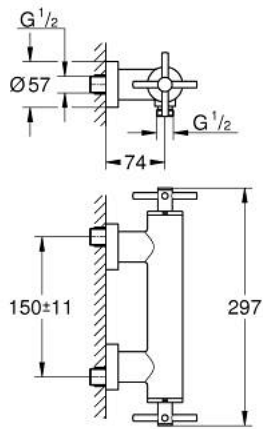

ATRIO 26 895 MS0 خلاط دش 1/2 بوصة

وصف المنتج

• اللون: satin steel

• مثبت على الجدار

• الأجزاء الرأسية السيراميك 1/2 بوصة، 90 درجة

• لمسة نهائية من GROHE LongLife

• مخرج دش 1/2 بوصة

• صمامات لارجعية مدمجة في منفذ الدش بقياس 1/2 بوصة

• قارنات S مغطاة

• محمي من التدفق العكسي

• من دون طقم دش

• مع مقابض عرضية

Sets of caps with "H" and "C" marking and

without marking

.

ATRIO 26 895 MS0 خلاط دش 1/2 بوصة

قطع الغيار:

1: زوج مقابض (48406MS0 رقم الطلب).

2: جزء علوي سيراميك 1/2 بوصة (45883000 رقم الطلب).

2.1: حلقة دائرية بقطر 18.2 x قطر (0392400M رقم الطلب).

3: صمام مانع للإرجاع (08565000 رقم الطلب).

4: جزء علوي سيراميك 1/2 بوصة (45882000 رقم الطلب).

4.1: حلقة دائرية بقطر 18.2 x قطر (0392400M رقم الطلب).