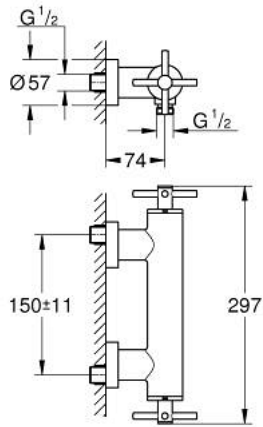

## ATRIO 26 895 MG0 خلط دش 1/2 بوصة

وصف المنتج

• اللون: satin graphite

• مثبت على الجدار

• الأجزاء الرأسية السيراميك 1/2 بوصة، 90 درجة

• لمسة نهائية من GROHE LongLife

• مخرج دش 1/2 بوصة

• صمامات لارجعية مدمجة في منفذ الدش بقياس 1/2 بوصة

• قارنات S مغطاة

• محمي من التدفق العكسي

• من دون طقم دش

• مع مقابض عرضية

Sets of caps with "H" and "C" marking and without marking

## بوصة 1/2 دش خلط ATRIO 26 895 MG0

قطع الغيار:

1: زوج مقابض (48406MG0 رقم الطلب).

2: جزء علوي سيراميك 1/2 بوصة (45883000 رقم الطلب).

2.1: حلقة دائرية بقطر 18.2 x قطر (0392400M رقم الطلب).

3: صمام مانع للإرجاع (08565000 رقم الطلب).

4: جزء علوي سيراميك 1/2 بوصة (45882000 رقم الطلب).

4.1: حلقة دائرية بقطر 18.2 x قطر (0392400M رقم الطلب).