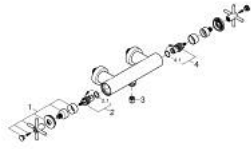

## ATRIO 26 895 MG0 خلط دش 1/2 بوصة

وصف المنتج

• اللون: satin graphite

• مثبت على الجدار

• الأجزاء الرأسية السيراميك 1/2 بوصة، 90 درجة

• لمسة نهائية من GROHE LongLife

• مخرج دش 1/2 بوصة

• صمامات لارجعية مدمجة في منفذ الدش بقياس 1/2 بوصة

• قارنات S مغطاة

• محمي من التدفق العكسي

• من دون طقم دش

• مع مقابض عرضية

Sets of caps with "H" and "C" marking and without marking

## بوصة 1/2 دش خلط ATRIO 26 895 MG0

قطع الغيار:

1: زوج مقابض (48406MG0 رقم الطلب).

2: جزء علوي سيراميك 1/2 بوصة (45883000 رقم الطلب).

2.1: حلقة دائرية بقطر 18.2 x قطر (0392400M رقم الطلب).

3: صمام مانع للإرجاع (08565000 رقم الطلب).

4: جزء علوي سيراميك 1/2 بوصة (45882000 رقم الطلب).

4.1: حلقة دائرية بقطر 18.2 x قطر (0392400M رقم الطلب).