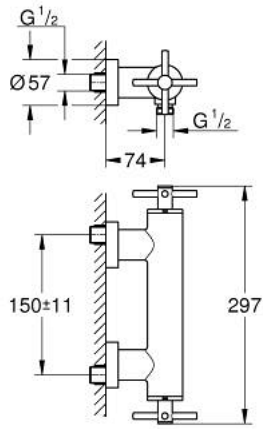

## ATRIO 26 895 GN0 خلاط دش 1/2 بوصة

وصف المنتج:

• اللون: brushed cool sunrise

• مثبت على الجدار

• الأجزاء الرأسية السيراميك 1/2 بوصة، 90 درجة

• لمسة نهائية من GROHE LongLife

• مخرج دش 1/2 بوصة

• صمامات لارجعية مدمجة في منفذ الدش بقياس 1/2 بوصة

• قارنات S مغطاة

• محمي من التدفق العكسي

• من دون طقم دش

• مع مقابض عرضية

Sets of caps with "H" and "C" marking and without marking

## ATRIO 26 895 GN0 خلاط دش 1/2 بوصة

قطع الغيار:

1: زوج مقابض (48406GN0 رقم الطلب).

2: جزء علوي سيراميك 1/2 بوصة (45883000 رقم الطلب).

2.1: حلقة دائرية بقطر 18.2 x قطر (0392400M رقم الطلب).

3: صمام مانع للإرجاع (08565000 رقم الطلب).

4: جزء علوي سيراميك 1/2 بوصة (45882000 رقم الطلب).

4.1: حلقة دائرية بقطر 18.2 x قطر (0392400M رقم الطلب).