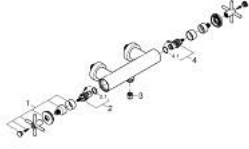

ATRIO 26 895 GN0 خلاط دش 1/2 بوصة

وصف المنتج:

• اللون: brushed cool sunrise

• مثبت على الجدار

• الأجزاء الرأسية السيراميك 1/2 بوصة، 90 درجة

• لمسة نهائية من GROHE LongLife

• مخرج دش 1/2 بوصة

• صمامات لارجعية مدمجة في منفذ الدش بقياس 1/2 بوصة

• قارنات S مغطاة

• محمي من التدفق العكسي

• من دون طقم دش

• مع مقابض عرضية

Sets of caps with "H" and "C" marking and without marking

ATRIO 26 895 GN0 خلاط دش 1/2 بوصة

قطع الغيار:

1: زوج مقابض (48406GN0 رقم الطلب).

2: جزء علوي سيراميك 1/2 بوصة (45883000 رقم الطلب).

2.1: حلقة دائرية بقطر 18.2 x قطر (0392400M رقم الطلب).

3: صمام مانع للإرجاع (08565000 رقم الطلب).

4: جزء علوي سيراميك 1/2 بوصة (45882000 رقم الطلب).

4.1: حلقة دائرية بقطر 18.2 x قطر (0392400M رقم الطلب).