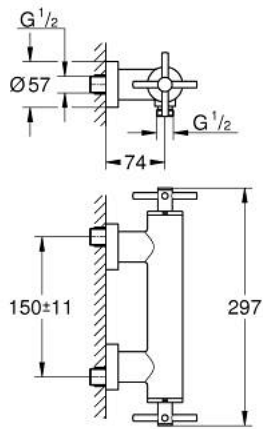

ATRIO 26 895 GN0 خلاط دش 1/2 بوصة

وصف المنتج:

• اللون: brushed cool sunrise

• مثبت على الجدار

• الأجزاء الرأسية السيراميك 1/2 بوصة، 90 درجة

• لمسة نهائية من GROHE LongLife

• مخرج دش 1/2 بوصة

• صمامات لارجعية مدمجة في منفذ الدش بقياس 1/2 بوصة

• قارنات S مغطاة

• محمي من التدفق العكسي

• من دون طقم دش

• مع مقابض عرضية

Sets of caps with "H" and "C" marking and without marking

ATRIO 26 895 GN0 خلاط دش 1/2 بوصة

قطع الغيار:

1: زوج مقابض (48406GN0 رقم الطلب).

2: جزء علوي سيراميك 1/2 بوصة (45883000 رقم الطلب).

2.1: حلقة دائرية بقطر 18.2 x قطر (0392400M رقم الطلب).

3: صمام مانع للإرجاع (08565000 رقم الطلب).

4: جزء علوي سيراميك 1/2 بوصة (45882000 رقم الطلب).

4.1: حلقة دائرية بقطر 18.2 x قطر (0392400M رقم الطلب).