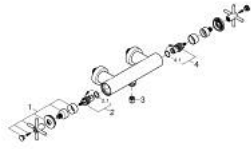

ATRIO 26 895 DL0 خلط دش 1/2 بوصة

وصف المنتج:

• اللون: brushed warm sunset

• مثبت على الجدار

• الأجزاء الرأسية السيراميك 1/2 بوصة، 90 درجة

• لمسة نهائية من GROHE LongLife

• مخرج دش 1/2 بوصة

• صمامات لارجعية مدمجة في منفذ الدش بقياس 1/2 بوصة

• قارنات S مغطاة

• محمي من التدفق العكسي

• من دون طقم دش

• مع مقابض عرضية

Sets of caps with "H" and "C" marking and

without marking

.

ATRIO 26 895 DL0 خلاط دش 1/2 بوصة

قطع الغيار:

1: زوج مقابض (48406DL0 رقم الطلب).

2: جزء علوي سيراميك 1/2 بوصة (45883000 رقم الطلب).

2.1: حلقة دائرية بقطر 18.2 x قطر (0392400M رقم الطلب) 1.7

3: صمام مانع للإرجاع (08565000 رقم الطلب).

4: جزء علوي سيراميك 1/2 بوصة (45882000 رقم الطلب).