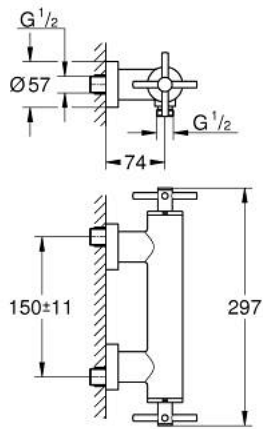

ATRIO 26 895 DL0 خلط دش 1/2 بوصة

وصف المنتج:

• اللون: brushed warm sunset

• مثبت على الجدار

• الأجزاء الرأسية السيراميك 1/2 بوصة، 90 درجة

• لمسة نهائية من GROHE LongLife

• مخرج دش 1/2 بوصة

• صمامات لارجعية مدمجة في منفذ الدش بقياس 1/2 بوصة

• قارنات S مغطاة

• محمي من التدفق العكسي

• من دون طقم دش

• مع مقابض عرضية

Sets of caps with "H" and "C" marking and

without marking

.

ATRIO 26 895 DL0 خلاط دش 1/2 بوصة

قطع الغيار:

1: زوج مقابض (48406DL0 رقم الطلب).

2: جزء علوي سيراميك 1/2 بوصة (45883000 رقم الطلب).

2.1: حلقة دائرية بقطر 18.2 x قطر (0392400M رقم الطلب) 1.7

3: صمام مانع للإرجاع (08565000 رقم الطلب).

4: جزء علوي سيراميك 1/2 بوصة (45882000 رقم الطلب).

4.1: حلقة دائرية بقطر 18.2 x قطر (0392400M رقم الطلب) 1.7