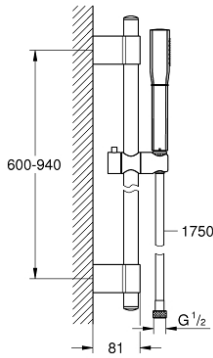

GRANDERA STICK 26 853 000 مجموعة مسطرة دش \ برشاش واحد

وصف المنتج:

• اللون: كروم

• يتألف مما يلي

• Stick hand shower (26 852 xx0)

• maximum flow rate (at 3 bar): 7.6 l/min

• عامود دش، مقاس 900 مم (27 785)

• خرطوم دش معدني Rotaflex Metal Long-Life TwistStop 1750 مم (28 025)

• تقنية GROHE DreamSpray لنمط رشاش مثالي

• دليل Inner WaterGuide لحياة أطول

• GROHE CoolTouch لا يوجد خطر من سخونة الماء

• حفر التثقيب الموجودة

• GROHE QuickFix Plus مسافة قابلة للتعديل بين الأذرع للمواظمة مع

• لمسة كروم نهائية من GROHE LongLife

• نظام منع التكلسات GROHE SpeedClean

• مناسب للسخانات الفورية

GRANDERA STICK 26 853 000 مجموعة مسطره دش \ برشاش واحد

قطع الغيار:

1: غطاء تغطية (رقم الطلب: 45922000)

2: عنصر انزلاق (رقم الطلب: 48177000)