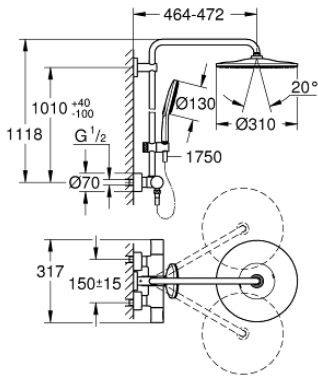

RAINSHOWER SMARTACTIVE 310 26 836 GN0 شاور سيستم بالترموستات للتثبيت الحائطي

وصف المنتج

- اللون: brushed cool sunrise
- يتألف مما يلي
- ذراع دش 450 ملم أفقية قابلة للتدوير
- ترموستات مكشوف بوظيفة Aquadimmer
- head shower Rainshower Mono 310
- maximum flow rate (at 3 bar): 9.5 l/min
- بمفصل كروي
- hand shower Rainshower SmartActive 130
- maximum flow rate (at 3 bar): 8.5 l/min
- قابل لتعديل الارتفاع بعنصر منزلق
- Silverflex shower hose 1750 mm
- تقنية GROHE EcoJoy لمياه أقل وتدفق ممتاز
- القلب المصغر GROHE TurboStat بالعنصر الحراري الشمعي
- زر أمان GROHE SafeStop عند 38 °م
- GROHE SafeStop Plus optional temperature limiter at 43°C included
- GROHE CoolTouch لا يوجد خطر من سخونة الماء
- تقنية GROHE DreamSpray لنمط رشاش مثالي
- GROHE SmartTip اختيار رذاذ الدش من خلال الضغط على حلقة
- لمسة نهائية من GROHE LongLife
- Flexible Installation - 1 adjustable bracket for existing drill holes
- نظام منع التكالسات GROHE SpeedClean
- الحد الأدنى لمعدل التدفق 5 ل/دقيقة
- DR-brass