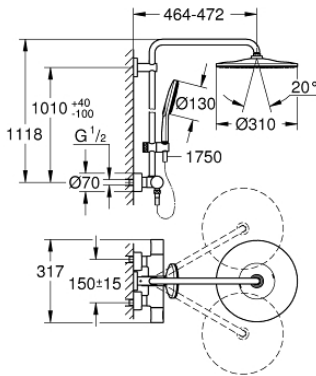

RAINSHOWER SMARTACTIVE 310 26 836 DL0 شاور سيستم بالترموستات للتثبيت الحائطي

وصف المنتج:

• اللون: brushed warm sunset

• يتألف مما يلي

• ذراع دش 450 ملم أفقية قابلة للتدوير

• ترموستات مكشوف بوظيفة Aquadimmer

• head shower Rainshower Mono 310

• maximum flow rate (at 3 bar): 9.5 l/min

• بمفصل كروي

• hand shower Rainshower SmartActive 130

• maximum flow rate (at 3 bar): 8.5 l/min

• قابل لتعديل الارتفاع بعنصر منزلق