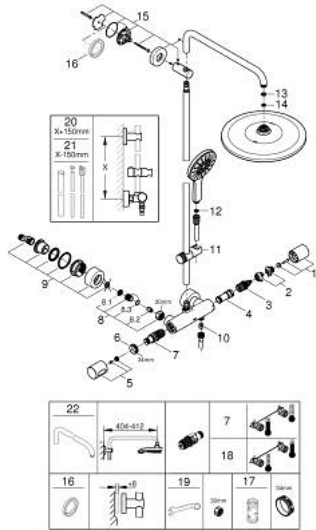

• GROHE CoolTouch لا يوجد خطر من سخونة الماء

• تقنية GROHE DreamSpray لنمط رشاش مثالي

• GROHE SmartTip اختيار رذاذ الدش من خلال الضغط على حلقة

• لمسة نهائية من GROHE LongLife

• Flexible Installation - 1 adjustable bracket for existing drill holes

• نظام منع التلکسات GROHE SpeedClean

• الحد الأدنى لمعدل التدفق 5 ل/دقيقة

• DR-brass

RAINSHOWER SMARTACTIVE 310 26 836 DL0 شاور سيستم بالترموستات للتثبيت الحائطي

قطع الغيار:

- 1: shut-off handle aquadimmer (رقم الطلب: 47804DL0)
- 2: سداة (رقم الطلب: 47723000)
- 3: مقيد ماء (رقم الطلب: 47364000)
- 4: طرد الماء (رقم الطلب: 47887000)
- 5: temperature control handle (رقم الطلب: 47811DL0)
- 6: حلقة تركيب (رقم الطلب: 47743000)
- 7: قلب مضغوط ترموستاتي 1/2 بوصة (رقم الطلب: 47439000)
- 8: non-return valves (رقم الطلب: 47189DL0)
- 8.1: مصفاة غبار (رقم الطلب: 0726400M)
- 8.2: صمام مانع للإرجاع (رقم الطلب: 08565000)
- 8.3: حلقة دائرية بقطر 17 x قطر (رقم الطلب: 0305500M)
- 9: وصلة مستقيمة (رقم الطلب: 12693DL0)
- 10: صمام مانع للإرجاع (رقم الطلب: 08565000)
- 11: عنصر انزلاق (رقم الطلب: 48424DL0)
- 12: مصفاة غبار (رقم الطلب: 0700200M)
- 13: عازل ليفي بقطر 18.5 x قطر (رقم الطلب: 0138900M)
- 14: مصفاة غبار (رقم الطلب: 48007000)
- 15: حامل عامود دش (رقم الطلب: 48279DL0)
- 17: موسع مقبس* (رقم الطلب: 19332000)
- 18: قلب GROHE TurboStat 1/2 بوصة* (رقم الطلب: 47175000)
- 19: توسعة خاصة* (رقم الطلب: 19377000)