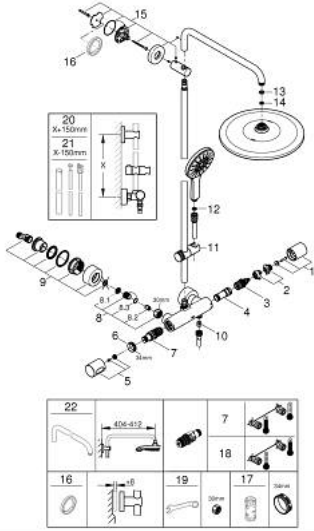

RAINSHOWER SMARTACTIVE 310 26 836 DA0 شاور سيستم بالترموستات للتثبيت الحائطي

قطع الغيار:

1: shut-off handle aquadimmer (رقم الطلب: 47804DA0)

2: سداة (رقم الطلب: 47723000)

3: مقيد ماء (رقم الطلب: 47364000)

4: طرد الماء (رقم الطلب: 47887000)

5: temperature control handle (رقم الطلب: 47811DA0)

6: حلقة تركيب (رقم الطلب: 47743000)

7: قلب مضغوط ترموستاتي 1/2 بوصة (رقم الطلب: 47439000)

8: non-return valves (رقم الطلب: 47189DA0)

8.1: مصفاة غبار (رقم الطلب: 0726400M)

8.2: صمام مانع للإرجاع (رقم الطلب: 08565000)

8.3: حلقة دائرية بقطر 17 x قطر (رقم الطلب: 0305500M) 2

9: وصلة مستقيمة (رقم الطلب: 12693DA0)

10: صمام مانع للإرجاع (رقم الطلب: 08565000)

11: عنصر انزلاق (رقم الطلب: 48424DA0)

12: مصفاة غبار (رقم الطلب: 0700200M)

13: عازل ليفي بقطر 18.5 x قطر (رقم الطلب: 0138900M) 12 x 2

14: مصفاة غبار (رقم الطلب: 48007000)

15: حامل عامود دش (رقم الطلب: 48279DA0)

17: موسع مقبس* (رقم الطلب: 19332000)

18: قلب GROHE TurboStat 1/2 بوصة* (رقم الطلب: 47175000)

19: توسعة خاصة* (رقم الطلب: 19377000)

* إكسسوارات* اختيارية*