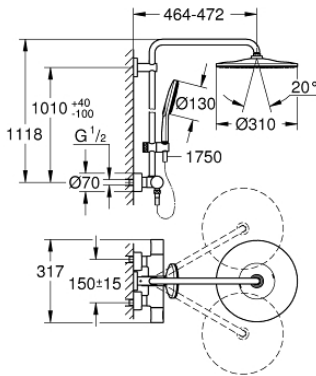

RAINSHOWER SMARTACTIVE 310 26 836 DA0 شاور سيستم بالترموستات للتثبيت الحائطي

وصف المنتج:

• اللون: warm sunset

• يتألف مما يلي

• ذراع دش 450 ملم أفقية قابلة للتدوير

• ترموستات مكشوف بوظيفة Aquadimmer

• head shower Rainshower Mono 310

• maximum flow rate (at 3 bar): 9.5 l/min

• بمفصل كروي

• hand shower Rainshower SmartActive 130

• maximum flow rate (at 3 bar): 8.5 l/min

• قابل لتعديل الارتفاع بعنصر منزلق

• Silverflex shower hose 1750 mm

• تقنية GROHE EcoJoy لمياه أقل وتدفق ممتاز

• القلب المصغر GROHE TurboStat بالعنصر الحراري الشمعي

• زر أمان GROHE SafeStop عند 38 °م

• GROHE SafeStop Plus optional temperature limiter at 43°C included

• GROHE CoolTouch لا يوجد خطر من سخونة الماء

• تقنية GROHE DreamSpray لنمط رشاش مثالي

• GROHE SmartTip اختيار رذاذ الدش من خلال الضغط على حلقة

• لمسة نهائية من GROHE LongLife

• Flexible Installation - 1 adjustable bracket for existing drill holes

• نظام منع التكالسات GROHE SpeedClean

• الحد الأدنى لمعدل التدفق 5 ل/دقيقة

• DR-brass