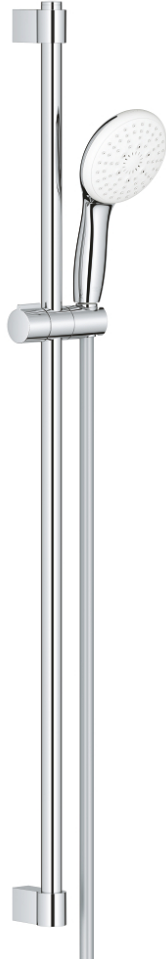

26 771 003 TEMPESTA 110 SHOWER RAIL SET 3 SPRAYS (RAIN, JET, MASSAGE)

وصف المنتج

• اللون: كروم

• يتألف مما يلي

• hand shower Tempesta 110 (28 419)

• maximum flow rate (at 3 bar): 7.4 l/min

• عامود دش، مقاس 900 مم (524 27)

(28

• خرطوم Relaxaflex مقاس 1750 مم بسمك 1/2 بوصة 1/2 × بوصة (154)

• تقنية GROHE EcoJoy لمياه أقل وتدفق ممتاز

GROHE SmartSwitch - easily rotate the dial to enjoy your preferred spray

option

• تقنية GROHE DreamSpray لنمط رشاش مثالي

• لمسة كروم نهائية من GROHE LongLife

Flexible Installation - 1 adjustable bracket for existing drill holes

• adjustable rail holder (turn and glide shower holder)

• نظام منع التكلسات GROHE SpeedClean

• دليل Inner WaterGuide لحياة أطول

الدش

• تمنع الحلقة السيليكونية ShockProof التلف الناتج عن سقوط

• الحد الأدنى للضغط الموصى به 1.0 بار

• مناسب للسخانات الفورية

• professional edition

26 771 003 TEMPESTA 110 SHOWER RAIL SET 3 SPRAYS (RAIN, JET, MASSAGE)