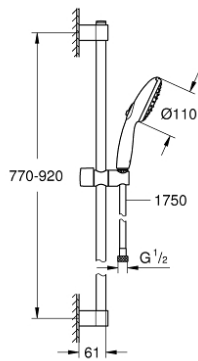

26 771 003 TEMPESTA 110 SHOWER RAIL SET 3 SPRAYS (RAIN, JET, MASSAGE)

وصف المنتج

• اللون: كروم

• يتألف مما يلي

• hand shower Tempesta 110 (28 419)

• maximum flow rate (at 3 bar): 7.4 l/min

• عامود دش، مقاس 900 مم (524 27)

(28

• خرطوم Relaxaflex مقاس 1750 مم بسمك 1/2 بوصة 1/2 × بوصة (154)

• تقنية GROHE EcoJoy لمياه أقل وتدفق ممتاز

GROHE SmartSwitch - easily rotate the dial to enjoy your preferred spray

option

• تقنية GROHE DreamSpray لنمط رشاش مثالي