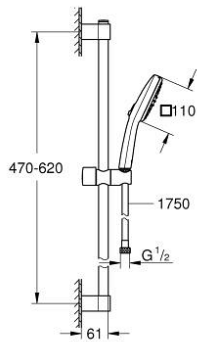

## TEMPESTA CUBE 110 26 748 243 3 مجموعة مسطرة الدش ثلاثية الرشاشات

### وصف المنتج

• اللون: Matte Black

• يتألف مما يلي

• hand shower Tempesta Cube 110 (26 746)

• spray patterns: Rain, Jet

• maximum flow rate (at 3 bar): 7.4 l/min

• عامود دش المعدني مقاس 600 مم (523 27)

• shower hose 1750 mm 1/2" x 1/2" (28 388)