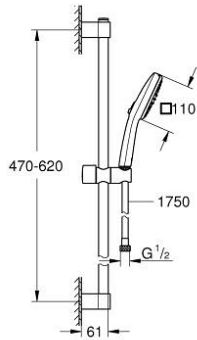

TEMPESTA CUBE 110 26 748 003 مجموعة مسطرة الدش ثلاثية الرشاشات

وصف المنتج

• اللون: كروم

• يتألف مما يلي

• hand shower Tempesta Cube 110 (26 746)

• spray patterns: Rain, Jet

• عامود دش المعدني مقاس 600 مم (523 27)

• maximum flow rate (at 3 bar): 7.4 l/min

(28

• خرطوم Relexaflex مقاس 1750 مم بسمك 1/2 بوصة 1/2 × بوصة (154

• تقنية GROHE EcoJoy لمياه أقل وتدفق ممتاز

GROHE SmartSwitch - easily rotate the dial to enjoy your preferred spray