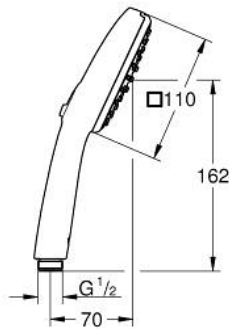

رشاشات الدُش اليدوي الرابعة TEMPESTA CUBE 110 26 746 243 3

وصفُ المنتج

• اللون: Matte Black

• spray patterns: Rain, Jet

• maximum flow rate (at 3 bar): 7.4 l/min

• تقنية GROHE EcoJoy لمياه أقل وتدفق ممتاز

GROHE SmartSwitch - easily rotate the dial to enjoy your preferred spray

option

• تقنية GROHE DreamSpray لنمط رشاش مثالي

• نظام منع التكلسات GROHE SpeedClean

• دليل Inner WaterGuide لحياة أطول

الدُش

• تمنع الحلقة السيليكونية ShockProof التلف الناتج عن سقوط

• نظام تركيب عالمي، يناسب جميع خرطوم الدُش القياسية

• الحد الأدنى للضغط الموصى به 1.0 بار

• مناسب للسخانات الفورية

• professional edition

Pure Freude
an Wasser

رشاشات الدش اليدوي الرباعية TEMPESTA CUBE 110 26 746 243 3

قطع الغيار:

1: مصفاة غبار (0700200M رقم الطلب:-)