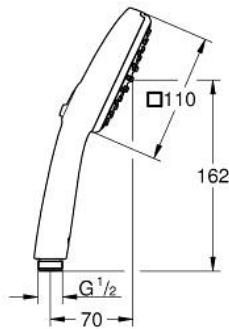

رشاشات الدش اليدوي الرابعة TEMPESTA CUBE 110 26 746 003

وصف المنتج

• اللون: كروم

• spray patterns: Rain, Jet

• maximum flow rate (at 3 bar): 7.4 l/min

• تقنية GROHE EcoJoy لمياه أقل وتدفق ممتاز

GROHE SmartSwitch - easily rotate the dial to enjoy your preferred spray

• نظام تركيب عالمي، يناسب جميع خرطوم الدش القياسية

• الحد الأدنى للضغط الموصى به 1.0 بار

• مناسب للسخانات الفورية

• professional edition

Pure Freude
an Wasser

رشاشات الدش اليدوي الرباعية TEMPESTA CUBE 110 26 746 003