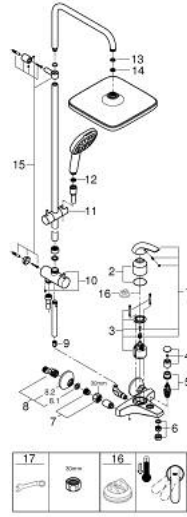

قطع الغيار:

- 1: مقبض (رقم الطلب: 46700000)
- 2: غطاء (رقم الطلب: 46578000)
- 3: خرطوشة (رقم الطلب: 46048000)
- 4: مقبض محول (رقم الطلب: 46571000)
- 5: محول (رقم الطلب: 08915000)
- 6: فلتر مياه (رقم الطلب: 13952000)
- 7: وصلة مسمار 1/2 بوصة (رقم الطلب: 45044000)
- 8: وصلة مستقيمة (رقم الطلب: 12075000)
- 8.1: عازل (رقم الطلب: 0138600M)
- 8.2: غطاء متقوَّب من المنتصف (رقم الطلب: 0221000M)
- 9: صمام مانع للإرجاع (رقم الطلب: 08565000)
- 10: محول (رقم الطلب: 46877000)
- 11: عنصر انزلاق (رقم الطلب: 46876000)
- 12: مصفاة غبار (رقم الطلب: 0700200M)
- 13: عازل ليفي بقطر 18.5 x قطر (رقم الطلب: 0138900M) 12 x 2
- 14: مصفاة غبار (رقم الطلب: 48007000)
- 15: طقم التثبيت (رقم الطلب: 46878000)
- 16: محدّد درجة الحرارة* (رقم الطلب: 46375000)
- 17: توسعة خاصة* (رقم الطلب: 19377000)