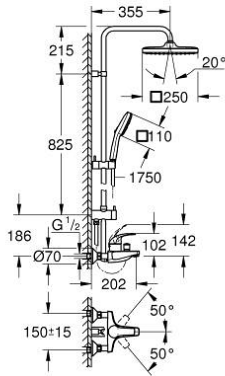

TEMPESTA SYSTEM 250 CUBE 26 693 001 شاور سيستم مع خلاط حمام بمقبض فردي للثبيت الحائطي

وصف المنتج

• اللون: كروم

• بعامود دش قصير للتركيب في وحدات الدش

• يتألف مما يلي

• ذراع دش 355 ملم أفقية

• خلاط حمام بمقبض فردي مكشوف مع مقبض محوّل

• رأس دش Tempesta 250 Cube (26 685)

• نمط الرذاذ: Rain

• maximum flow rate (at 3 bar): 8 l/min

• head shower with white rear cover

• صاب مغطس الاستحمام

• محوّل منفصل لدش يدوي

• hand shower Tempesta Cube 110 (27 574)

• Rain, Jet, Massage

• maximum flow rate (at 3 bar): 8.3 l/min

• قابل لتعديل الارتفاع بعنصر منزلق

• 1/2 بوصة × (28 410)

• خرطوم Rotaflex TwistStop مقاس 1750 مم بسّمك 1/2 بوصة

• maximum flow rate system (at 3 bar): 8.3 l/min (without bath inlet)

قطع الغيار:

- 1: مقبض (رقم الطلب: 46700000)
- 2: غطاء (رقم الطلب: 46578000)
- 3: خرطوشة (رقم الطلب: 46048000)
- 4: مقبض محول (رقم الطلب: 46571000)
- 5: محول (رقم الطلب: 08915000)
- 6: فلتر مياه (رقم الطلب: 13952000)
- 7: وصلة مسمار 1/2 بوصة (رقم الطلب: 45044000)
- 8: وصلة مستقيمة (رقم الطلب: 12075000)
- 8.1: عازل (رقم الطلب: 0138600M)
- 8.2: غطاء متقوَّب من المنتصف (رقم الطلب: 0221000M)
- 9: صمام مانع للإرجاع (رقم الطلب: 08565000)
- 10: محول (رقم الطلب: 46877000)
- 11: عنصر انزلاق (رقم الطلب: 46876000)
- 12: مصفاة غبار (رقم الطلب: 0700200M)
- 13: عازل ليفي بقطر 18.5 x قطر (رقم الطلب: 0138900M) 12 x 2
- 14: مصفاة غبار (رقم الطلب: 48007000)
- 15: طقم التثبيت (رقم الطلب: 46878000)
- 16: محدّد درجة الحرارة* (رقم الطلب: 46375000)
- 17: توسعة خاصة* (رقم الطلب: 19377000)