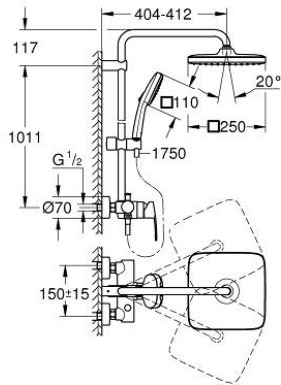

TEMPESTA SYSTEM 250 CUBE 26 692 001 شاور سيستم مع خلاط بمقبض فردي للتثبيت الحائطي

وصف المنتج:

• اللون: كروم

• يتألف مما يلي

horizontal swivable 390 mm shower arm (14 047) •

• خلاط دش بمقبض فردي مكشوف مع محور

• رأس دش Tempesta 250 Cube (26 685)

• نمط الرذاذ: Rain

• maximum flow rate (at 3 bar): 7.3 l/min

• head shower with white rear cover

• hand shower Tempesta Cube 110 (27 571)

• maximum flow rate (at 3 bar): 5.6 l/min

• قابل لتعديل الارتفاع بعنصر منزلق

• 1/2 بوصة (28 410)

• خرطوم Rotaflex TwistStop مقاس 1750 مم بسمك 1/2 بوصة

• maximum flow rate system (at 3 bar): 7.3 l/min

• تقنية GROHE EcoJoy لمياه أقل وتدفق ممتاز

• قلب سيراميك GROHE SilkMove 46 مم