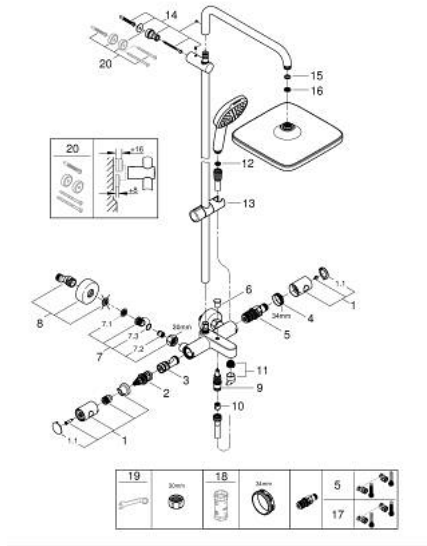

TEMPESTA SYSTEM 250 CUBE 26 691 001 شاور سيستم بترموستات الحمام للتركيب على الحائط

قطع الغيار:

- 1: مقبض معدني بقياس 1/2 بوصة (47984000 رقم الطلب:-)
- 1.1: غطاء تغطية (64585000 رقم الطلب:-)
- 2: مقيد ماء (47364000 رقم الطلب:-)
- 3: طرد الماء (47887000 رقم الطلب:-)
- 4: حلقة تركيب (47743000 رقم الطلب:-)
- 5: قلب مضغوط ترموستاتي 1/2 بوصة (47439000 رقم الطلب:-)
- 6: مقبض محول (65648000 رقم الطلب:-)
- 7: صمام مانع للإرجاع (47189000 رقم الطلب:-)
- 7.1: مصفاة غبار (07264000 رقم الطلب:-)
- 7.2: صمام مانع للإرجاع (08565000 رقم الطلب:-)
- 7.3: حلقة دائرية بقطر 17 x قطر (03055000 رقم الطلب:-) 2
- 8: وصلة مستقيمة (12662000 رقم الطلب:-)
- 9: محول (65655000 رقم الطلب:-)
- 10: صمام مانع للإرجاع (08565000 رقم الطلب:-)
- 11: فلتر مياه (13926000 رقم الطلب:-)
- 12: مصفاة غبار (07002000 رقم الطلب:-)
- 13: عنصر انزلاق (48609000 رقم الطلب:-)
- 14: حامل عامود دش (48423000 رقم الطلب:-)
- 15: عازل ليفي بقطر 18.5 x قطر (01389000 رقم الطلب:-) 12 x 2
- 16: مصفاة غبار (48007000 رقم الطلب:-)
- 17: قلب 1/2 بوصة GROHE TurboStat (47175000 رقم الطلب:-)\*
- 18: موسع مقبس (19332000 رقم الطلب:-)\*
- 19: توسعة خاصة (19377000 رقم الطلب:-)\*
- 20: قرص تعويض (26496000 رقم الطلب:-)\*