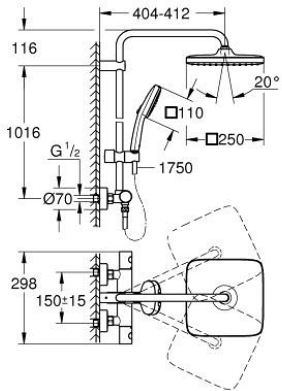

TEMPESTA SYSTEM 250 CUBE 26 689 001 شاور سيستم بالترموستات للتثبيت الحائطي

وصف المنتج:

• اللون: كروم

• يتألف مما يلي

• ذراع دش 390 ملم أفقية قابلة للتدوير

• ترموستات مكشوف بوظيفة Aquadimmer

• رأس دش Tempesta 250 Cube (26 685)

• نمط الرذاذ: Rain

• maximum flow rate (at 3 bar): 7.3 l/min

• head shower with white rear cover

• hand shower Tempesta Cube 110 (27 571)

• maximum flow rate (at 3 bar): 5.6 l/min

• قابل لتعديل الارتفاع بعنصر منزلق

• 1/2 بوصة × (28 410)

• خرطوم Rotaflex TwistStop مقاس 1750 مم بسمك 1/2 بوصة

• maximum flow rate system (at 3 bar): 7.3 l/min

• تقنية GROHE EcoJoy لمياه أقل وتدفق ممتاز

• القلب المصغر GROHE TurboStat بالعنصر الحراري الشمعي