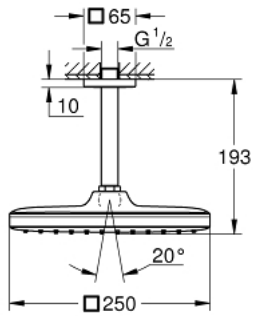

TEMPESTA 250 CUBE 26 688 243 0 طقم الدش الرأسي السقفي مقاس 142 ملم، برشاش واحد

وصف المنتج

• اللون: Matte Black

• يتألف مما يلي

• رأس دش Tempesta 250 Cube

• نمط الرذاذ: Rain

• maximum flow rate (at 3 bar): 8.3 l/min

• head shower with rear cover in matching colour

• shower arm ceiling 142 mm

• تقنية GROHE EcoJoy لمياه أقل وتدفق ممتاز

• تقنية GROHE DreamSpray لنمط رشاش مثالي

• نظام منع التكلسات GROHE SpeedClean

• دليل Inner WaterGuide لحياة أطول

قطع الغيار  
1: عازل ليفي بقطر x 18.5 قطر (رقم الطلب: 0138900M) 12 x 2  
2: مصفاة غبار (رقم الطلب: 48007000)  
3: غطاء متقوب من المنتصف (رقم الطلب: 481182430)