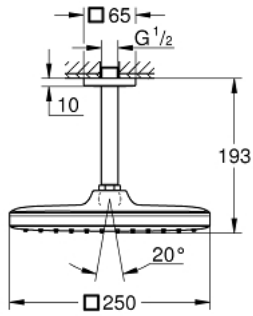

TEMPESTA 250 CUBE 26 688 000 طقم الدش الرأسي السقفي مقاس 142 ملم، برشاش واحد

وصف المنتج:

• اللون: كروم

• يتألف مما يلي

• رأس دش Tempesta 250 Cube (26 685)

• نمط الرذاذ: Rain

• maximum flow rate (at 3 bar): 8.3 l/min

• head shower with white rear cover

• ذراع دش بارتفاع السقف 142 مم (27 485)

• تقنية GROHE EcoJoy لمياه أقل وتدفق ممتاز

• تقنية GROHE DreamSpray لنمط رشاش مثالي

• لمسة كروم نهائية من GROHE LongLife

• نظام منع التلکسات GROHE SpeedClean

• دليل Inner WaterGuide لحياة أطول

TEMPESTA 250 CUBE 26 688 000 طقم الدش الرأسى السقفى مقاس 142 ملم، برشاش واحد

قطع الغيار:

1: عازل ليفى بقطر x قطر 18.5 (رقم الطلب: 0138900M) 12 x 2

2: مصفاة غبار (رقم الطلب: 48007000)