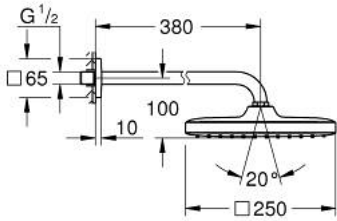

TEMPESTA 250 CUBE 26 687 GLO طقم الدش الرأسي 380 ملم برذاذ واحد

وصف المنتج:

• اللون: cool sunrise

• يتألف مما يلي

• رأس دش Tempesta 250 Cube (26 685)

• نمط الرذاذ: Rain

• maximum flow rate (at 3 bar): 8.3 l/min

• head shower with rear cover in matching colour

• ذراع دش 380 مم

• تقنية GROHE EcoJoy لمياه أقل وتدفق ممتاز

• تقنية GROHE DreamSpray لنمط رشاش مثالي

• لمسة نهائية من GROHE LongLife

• نظام منع التكلسات GROHE SpeedClean

• دليل Inner WaterGuide لحياة أطول

TEMPESTA 250 CUBE 26 687 GL0 طقم الدش الرأسى 380 ملم برذاذ واحد

قطع الغيار:

1: عازل ليفى بقطر 18.5 x قطر (0138900M رقم الطلب): 12 x 2

2: مصفاة غبار (48007000 رقم الطلب):