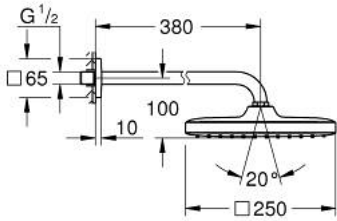

TEMPESTA 250 CUBE 26 687 ALO طقم الدش الرأسي 380 ملم برذاذ واحد

وصف المنتج:

• اللون: brushed hard graphite

• يتألف مما يلي

• رأس دش Tempesta 250 Cube (26 685)

• نمط الرذاذ: Rain

• maximum flow rate (at 3 bar): 8.3 l/min

• head shower with rear cover in matching colour

• ذراع دش 380 مم

• تقنية GROHE EcoJoy لمياه أقل وتدفق ممتاز

• تقنية GROHE DreamSpray لنمط رشاش مثالي

• لمسة نهائية من GROHE LongLife

• نظام منع التكلسات GROHE SpeedClean

• دليل Inner WaterGuide لحياة أطول

TEMPESTA 250 CUBE 26 687 AL0 طقم الدش الرأسى 380 ملم برذاذ واحد

قطع الغيار:

1: عازل ليفى بقطر x قطر 18.5 (رقم الطلب: 0138900M) 12 x 2

2: مصفاة غبار (رقم الطلب: 48007000)