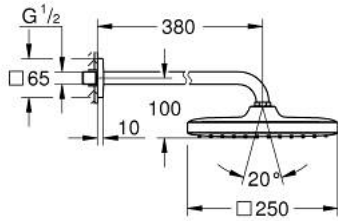

TEMPESTA 250 CUBE 26 687 243 0 طقم الدش الرأسي 380 ملم برذاذ واحد

وصف المنتج:

• اللون: Matte Black

• يتألف مما يلي

• رأس دش Tempesta 250 Cube

• نمط الرذاذ: Rain

• maximum flow rate (at 3 bar): 8.3 l/min

• head shower with rear cover in matching colour

• ذراع دش 380 مم

• تقنية GROHE EcoJoy لمياه أقل وتدفق ممتاز

• تقنية GROHE DreamSpray لنمط رشاش مثالي

• نظام منع التكلسات GROHE SpeedClean

• دليل Inner WaterGuide لحياة أطول

TEMPESTA 250 CUBE 26 687 243 0 طقم الدش الرأسي 380 ملم برذاذ واحد

قطع الغيار:

1: عازل ليفي بقطر 18.5 x قطر (0138900M رقم الطلب) 12 x 2

2: مصفاة غبار (48007000 رقم الطلب)

3: غطاء متقوب من المنتصف (481182430 رقم الطلب)