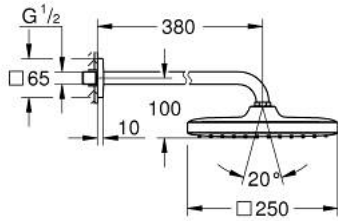

TEMPESTA 250 CUBE 26 687 000 طقم الدش الرأسى 380 ملم برذاذ واحد

وصف المنتج:

• اللون: كروم

• يتألف مما يلي

• رأس دش (26 685) Tempesta 250 Cube

• نمط الرذاذ: Rain

• maximum flow rate (at 3 bar): 8.3 l/min

• head shower with white rear cover

• ذراع دش 380 مم

• تقنية GROHE EcoJoy لمياه أقل وتدفق ممتاز

• تقنية GROHE DreamSpray لنمط رشاش مثالي

• لمسة كروم نهائية من GROHE LongLife

• نظام منع التكلسات GROHE SpeedClean

• دليل Inner WaterGuide لحياة أطول

TEMPESTA 250 CUBE 26 687 000 طقم الدش الرأسى 380 ملم برذاذ واحد

قطع الغيار:

1: عازل ليفى بقطر x قطر 18.5 (رقم الطلب: 0138900M) 12 x 2

2: مصفاة غبار (رقم الطلب: 48007000)

3: غطاء متقوب من المنتصف (رقم الطلب: 48118000)