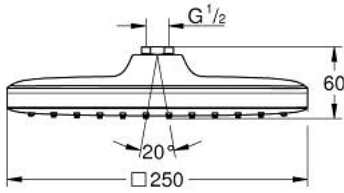

TEMPESTA 250 CUBE 26 685 00D سماعه رأسيه مزوده برشاش واحد

وصف المنتج

• اللون: كروم

• نمط الرذاذ: Rain

• 6 ل/د

• 250 مم × 250 مم

• head shower with white rear cover

• وصلة كروية بزواية تدوير $\pm 10^\circ$

• 1/2" لولبة الوصلة; 061#&

• تقنية GROHE EcoJoy لمياه أقل وتدفق ممتاز

• تقنية GROHE DreamSpray لنمط رشاش مثالي

• لمسة كروم نهائية من GROHE LongLife

• نظام منع التكلسات GROHE SpeedClean

• دليل Inner WaterGuide لحياة أطول

• مناسب للسخانات الفورية

• الحد الأدنى للضغط الموصى به 1.0 بار

• professional edition

TEMPESTA 250 CUBE 26 685 00D سماعه رأسية مزودة برشاش واحد

قطع الغيار:

1: عازل ليفي بقطر 18.5 x قطر (0138900M رقم الطلب: 12 x 2)