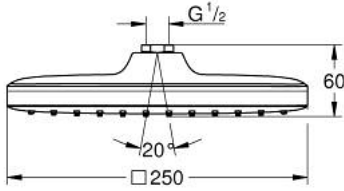

TEMPESTA 250 CUBE 26 685 000 سماعه رأسيه مزوده برشاش واحد

وصف المنتج:

• اللون: كروم

• نمط الرذاذ: Rain

• maximum flow rate (at 3 bar): 8 l/min

• 250 مم × 250 مم

• head shower with white rear cover

• وصلة كرونية بزواوية تدوير $\pm 10^\circ$

• 1/2" لولبة الوصلة; 061#&

• تقنية GROHE EcoJoy لمياه أقل وتدفق ممتاز

• تقنية GROHE DreamSpray لنمط رشاش مثالي

• لمسة كروم نهائية من GROHE LongLife

• نظام منع التكلسات GROHE SpeedClean

• دليل Inner WaterGuide لحياة أطول