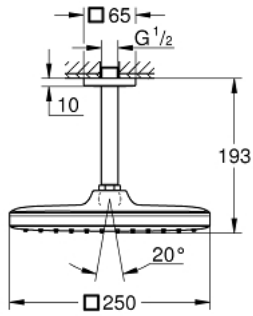

TEMPESTA 250 CUBE 26 683 000 طقم الدش الرأسي السقفي مقاس 142 ملم، برشاش واحد

وصف المنتج:

• اللون: كروم

• يتألف مما يلي

• رأس دش (26 681) Tempesta 250 Cube

• نمط الرذاذ: Rain

• fully chrome plated surfaces

• ذراع دش بارتفاع السقف 142 مم (27 485)

• professional edition

قطع الغيار
1: عازل ليفي بقطر x قطر 18.5 (رقم الطلب: 0138900M) 12 x 2
2: مصفاة غبار (رقم الطلب: 48007000)
3: غطاء متقوب من المنتصف (رقم الطلب: 48118000)