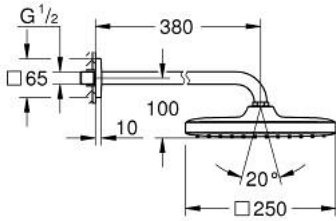

TEMPESTA 250 CUBE 26 682 000 طقم الدش الرأسى 380 ملم برذاذ واحد

وصف المنتج:

• اللون: كروم

• يتألف مما يلي

• رأس دش Tempesta 250 Cube (26 681)

• نمط الرذاذ: Rain

• fully chrome plated surfaces

• ذراع دش 380 مم

• professional edition

TEMPESTA 250 CUBE 26 682 000 طقم الدش الرأسى 380 ملم برذاذ واحد

قطع الغيار:

1: عازل ليفى بقطر 18.5 x قطر (0138900M رقم الطلب): 12 x 2

2: مصفاة غبار (48007000 رقم الطلب):

3: غطاء متقوب من المنتصف (48118000 رقم الطلب):